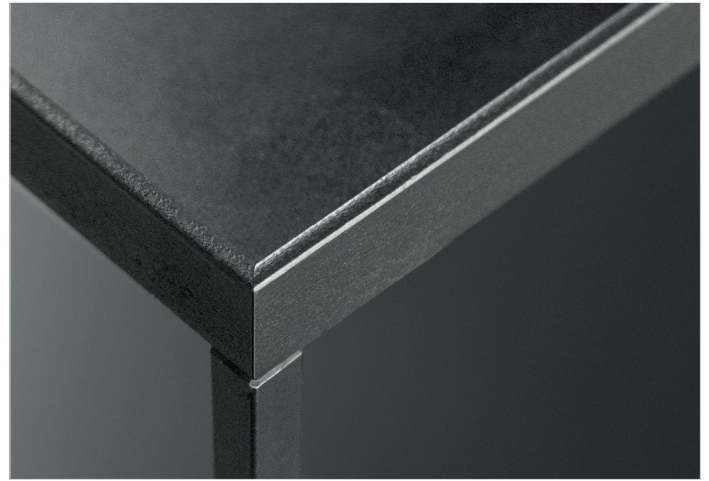

at_18 Konsolentisch / Sideboard
Eschenholz massiv - Stahl, farblos lackiert - HPL schwarz
Solid ash wood - steel, colorless lacquered - HPL black

on_03 Barhocker / Bar stool

Stahl, farblos lackiert - Sitzauflage Leder, gepolstert
Varnished steel - seat leather, upholstered