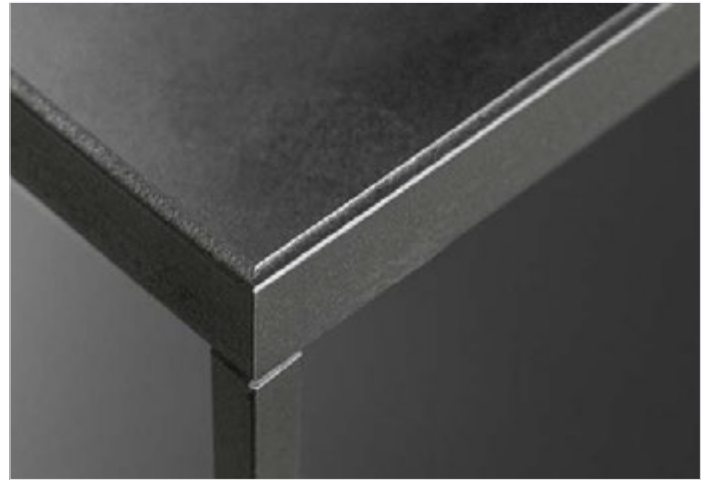

at_18 Konsolentisch / Sideboard
Eschenholz massiv - Stahl, farblos lackiert - HPL schwarz
Solid ash wood - steel, colorless lacquered - HPL black

on_03 Barhocker / Bar stool

Stahl, farblos lackiert - Sitzauflage Leder, gepolstert
Varnished steel - seat leather, upholstered