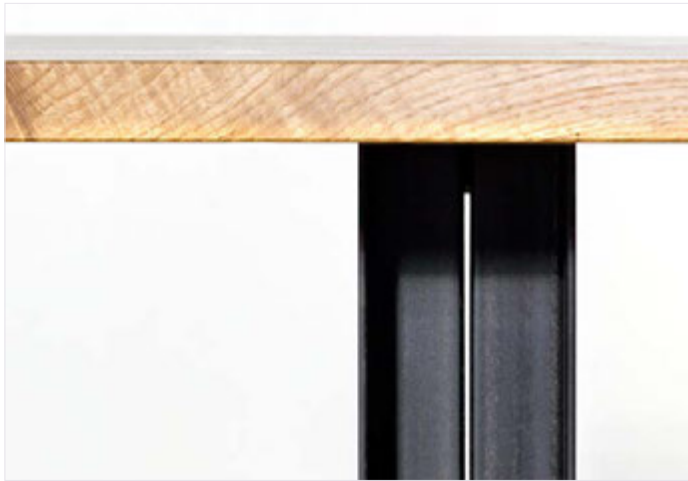

at_11 Tisch / Table

Eiche massiv, geölt - Tischblatt mit Längsfuge -

Füße Walzstahl, farblos lackiert

Massive oak, oiled- table surface with centre join -
table legs, pressed varnished steel

at_12 Tisch / Table
Eiche massiv, geölt - Tischblatt mit Längsfuge - Füße Walzstahl, geölt
Massive oak, oiled - table surface with centre join- table legs,
pressed oiled steel