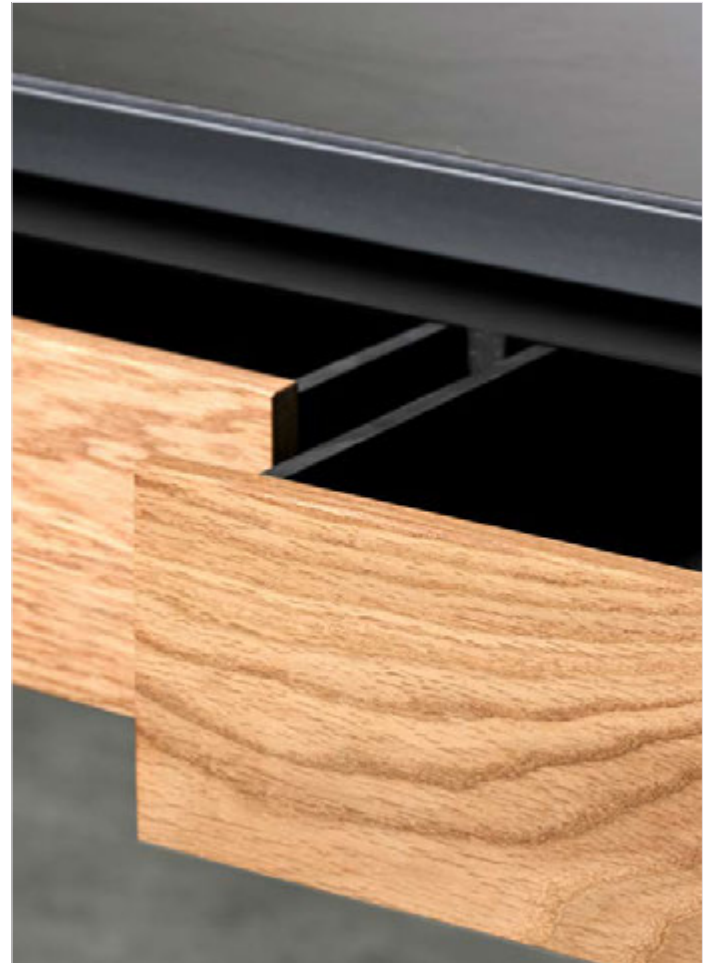

at_04 Tisch / Table
Quadratisch - Stahl, farblos lackiert
Square - varnished steel

at_05 Couchtisch / Coffee table

Stahl, farblos lackiert – quadratisch o. rechteckig –

offen oder mit Bodenfach

Varnished steel – square or rectangular –
with or without shelf

on_03 Barhocker / Barstool
Stahl, farblos lackiert - Sitzauflage Esche
Varnished steel - seat pad ash

at_08 Konsolentisch / Sideboard
Stahl, farblos lackiert - Schübe aus Eiche massiv - MDF schwarz
Varnished steel - drawers oak massive - MDF black